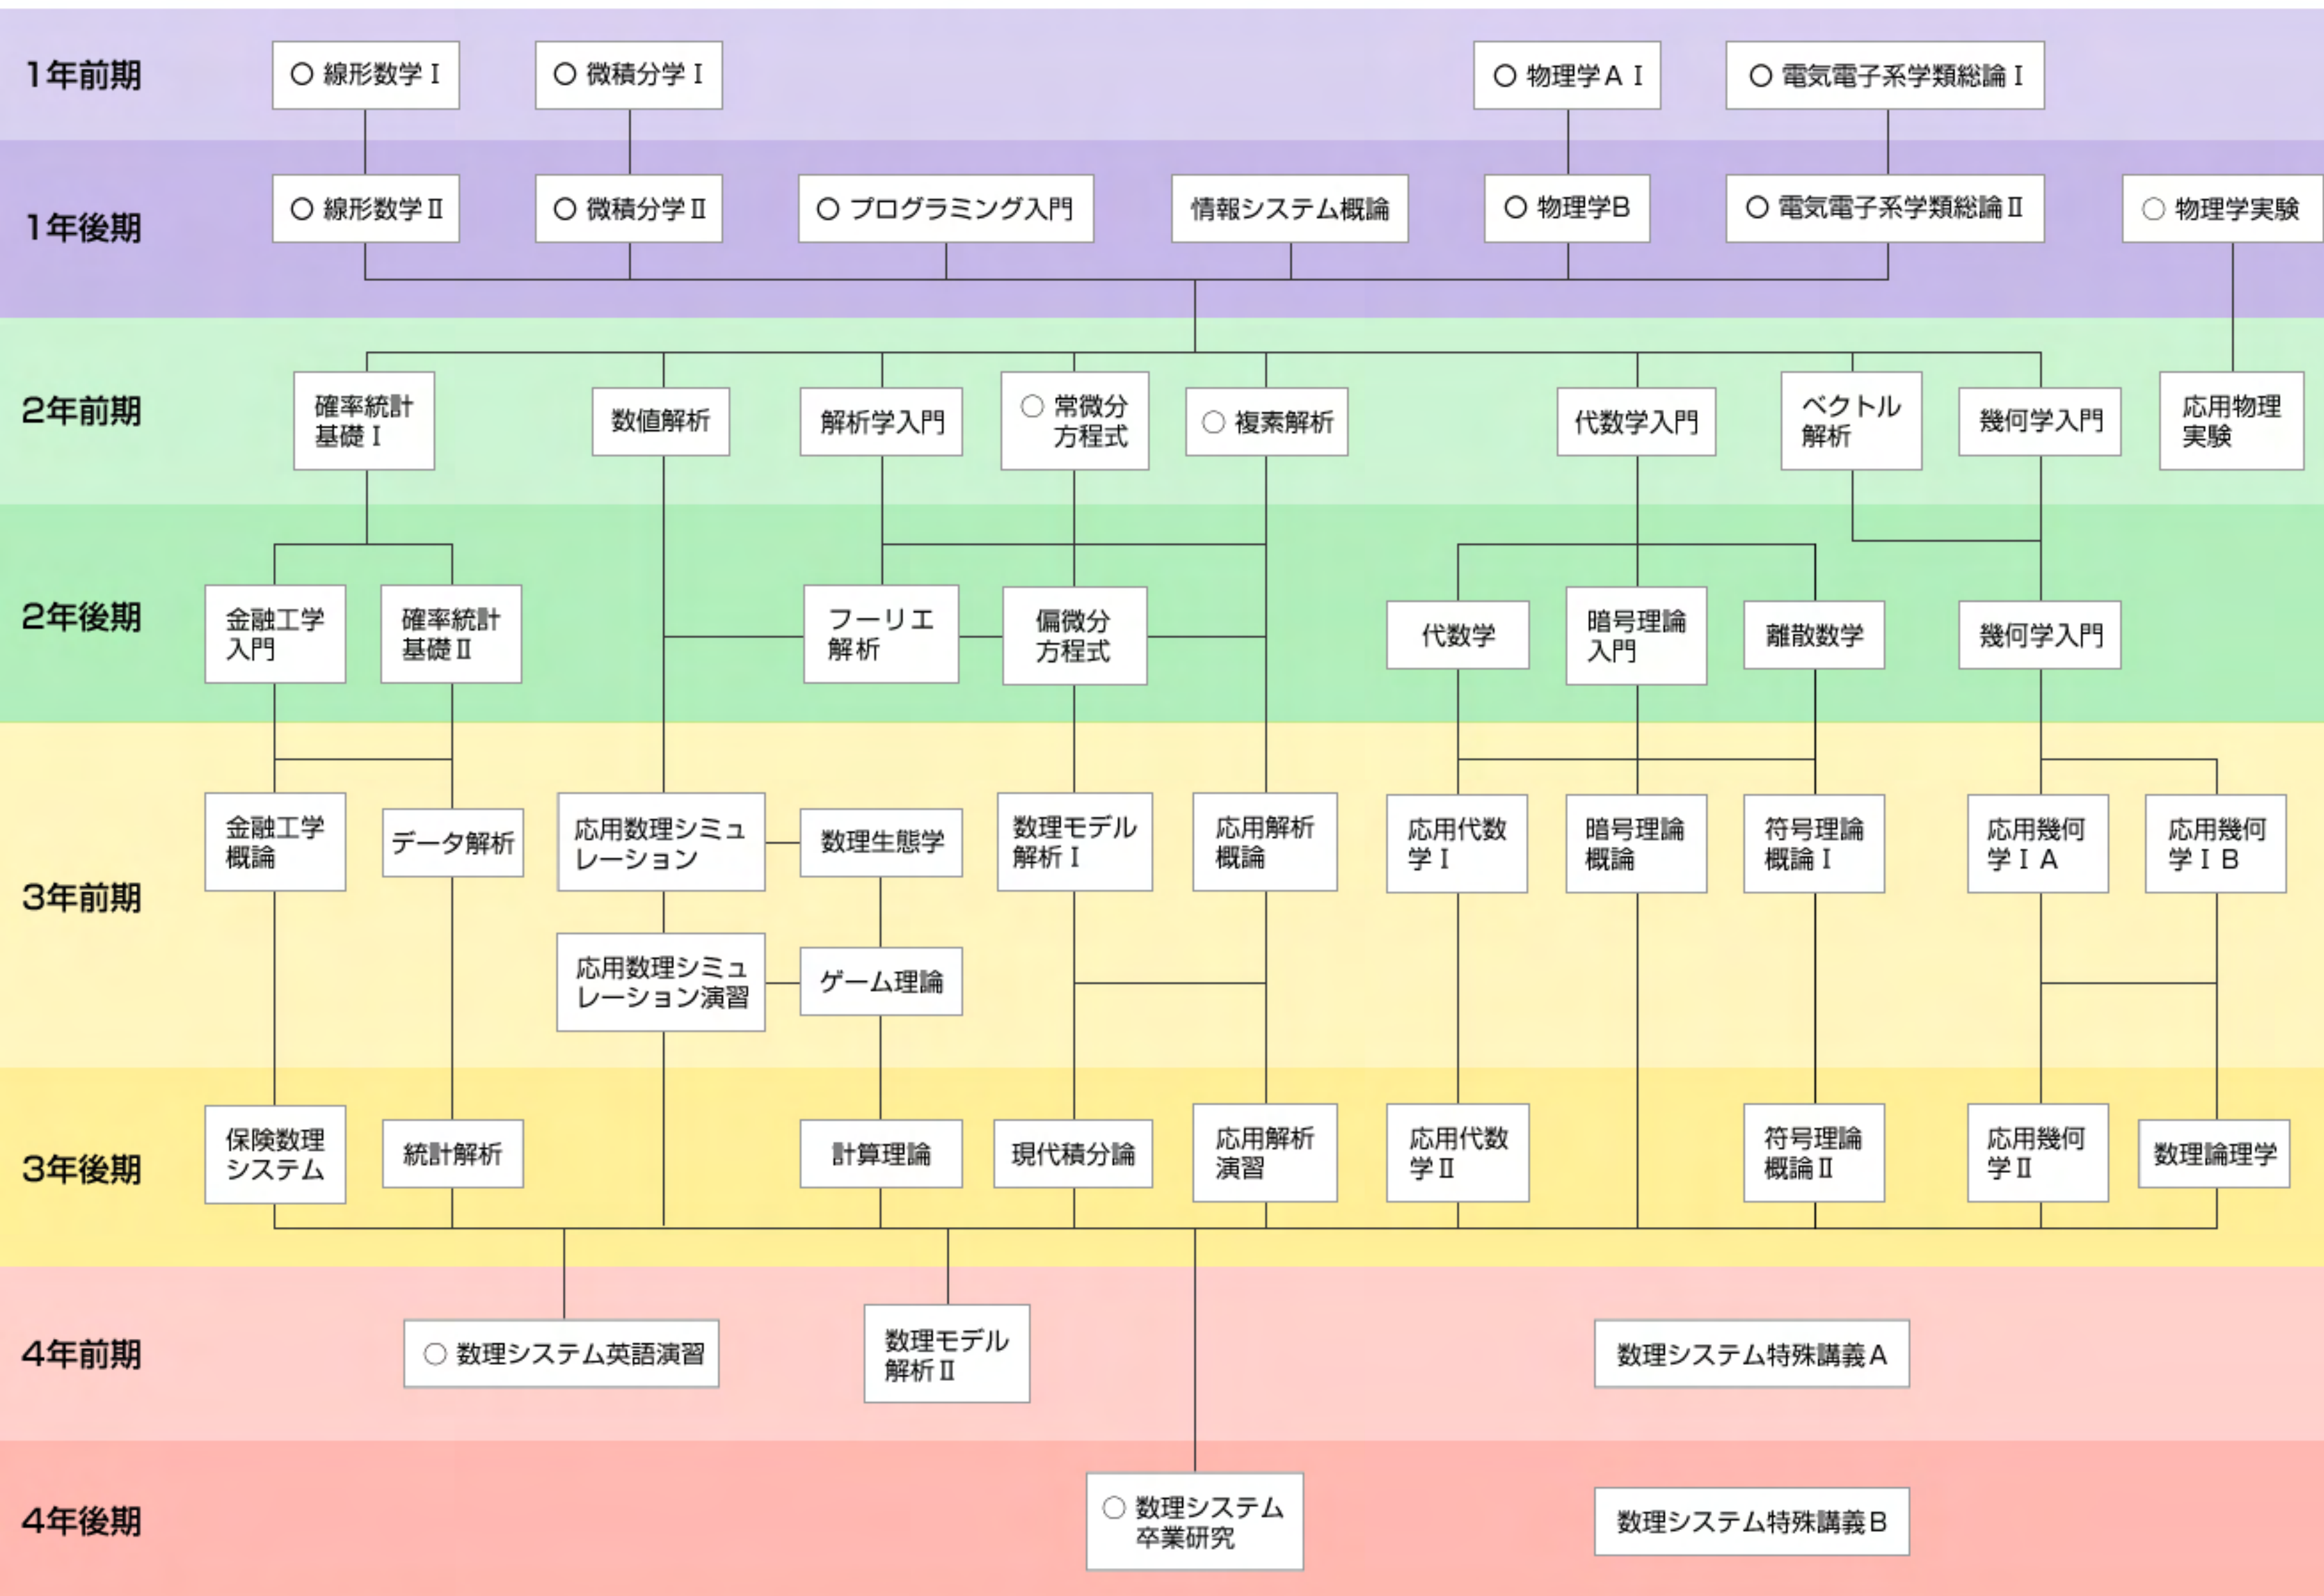

数理システム課程標準履修課程の推奨履修フロー

※○は必修科目

※一部の理系基礎科目、学域共通科目、電気数学、電気回路入門、非線形力学を除く